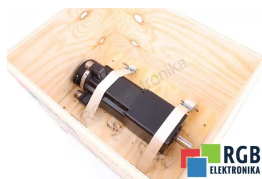

Reparatur von VRDM3910/60LWC BERGER LAHR

Wir reparieren jedes SIEMENS Gerät. Wenn Sie das Gerät, an dem Sie interessiert sind, nicht finden, kontaktieren Sie uns. Wir holen die Geräte **kostenlos** per Kurier oder persönlich ab, so dass wir die Reparatur auch in wenigen Stunden durchführen können. Wir diagnostizieren Ihr Gerät **kostenlos**, und wenn Sie sich entscheiden, auf die Reparatur bei uns zu verzichten, dann müssen Sie keine Kosten tragen. Wir bieten eine **24-monatige Garantie** auf die gesamte Reparaturleistung an. Wir sind 24 Stunden am Tag erreichbar, auch an Wochenenden und Feiertagen. Rufen Sie uns **unter der 24/7-Nummer [+48 71 750 09 77](tel:+48717500977)** an und lassen sich sofort helfen.

TECHNISCHE ANGABEN

HERSTELLER	BERGER LAHR
MODELL	VRDM3910/60LWC
KATEGORIE	AC- und DC-Motoren
GEWICHT	17.0 kg

SCHREIBEN SIE UNS
info24@rgbrepairs.de

SUPPORT RUND UM DIE UHR VERFÜGBAR
[+48 717 500 977](tel:+48717500977)